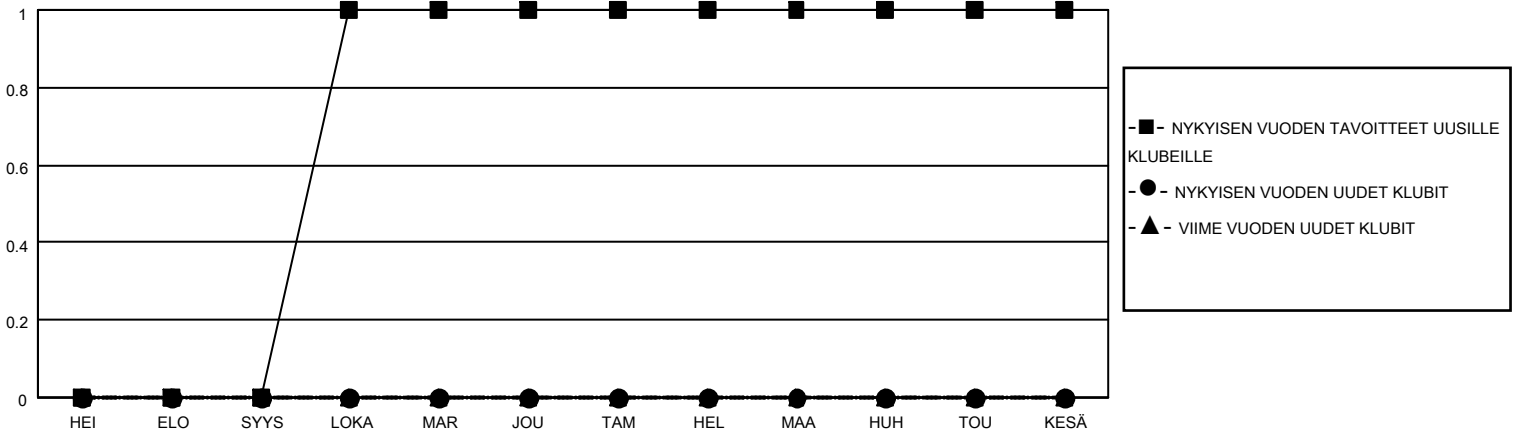

MONTHLY MEMBERSHIP PROGRESS REPORT

SIJAINTI FINLAND

District 107 G

Results as of: 8/31/2022

Klubit				jäsentä			
TULOKSET 2022-2023				TULOKSET 2022-2023			
NELJÄNNES	UUDEN KLUBIN TAVOITE	UUDET KLUBIT	LOPETETUT KLUBIT	NELJÄNNES	JÄSENKASVUN NETTOTAVOITE	TOTEUTUNUT JÄSENKASVU	POISTETUT JÄSENET (mukaan lukien siirrot)
HEI/ELO/SYYS	0	0	0	HEI/ELO/SYYS	0	2	12
LOKA/MAR/JOU	1	0	0	LOKA/MAR/JOU	12	0	0
TAM/HEL/MAA	0	0	0	TAM/HEL/MAA	0	0	0
HUH/TOU/KESÄ	0	0	0	HUH/TOU/KESÄ	0	0	0

TAVOITTEET JA UUDET KLUBIT, KUMULATIIVINEN

TAVOITTEET JA JÄSENET, KUMULATIIVINEN

LAKKAUTETUT KLUBIT: 0

ERONNEET JÄSENET

KUOLLUT	2
KLUBI LAKKAUTETTU	0
MUU	10
YHTEENSÄ	12

1 CLUBS OF 54 LISÄNNYT YHDEN TAI USEAMMAN UUTTA JÄSENTÄ