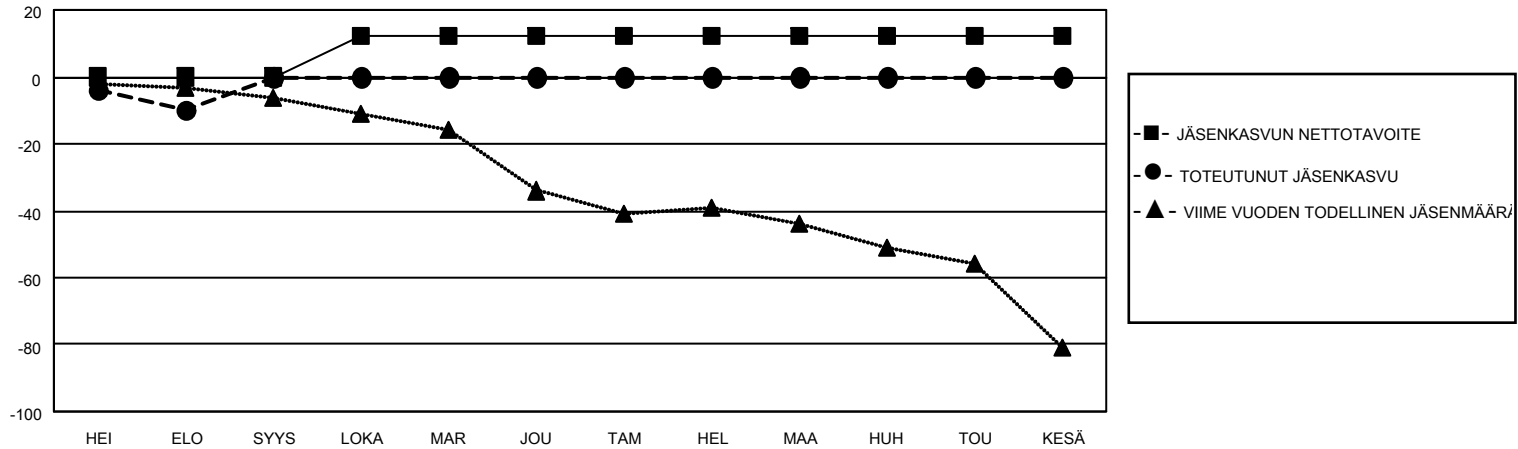

MONTHLY MEMBERSHIP PROGRESS REPORT

SIJAINTI FINLAND

District 107 G

Results as of: 8/31/2022

Klubit				jäsentä			
TULOKSET 2022-2023				TULOKSET 2022-2023			
NELJÄNNES	UUDEN KLUBIN TAVOITE	UUDET KLUBIT	LOPETETUT KLUBIT	NELJÄNNES	JÄSENKASVUN NETTOTAVOITE	TOTEUTUNUT JÄSENKASVU	POISTETUT JÄSENET (mukaan lukien siirrot)
HEI/ELO/SYYS	0	0	0	HEI/ELO/SYYS	0	2	12
LOKA/MAR/JOU	1	0	0	LOKA/MAR/JOU	12	0	0
TAM/HEL/MAA	0	0	0	TAM/HEL/MAA	0	0	0
HUH/TOU/KESÄ	0	0	0	HUH/TOU/KESÄ	0	0	0

TAVOITTEET JA UUDET KLUBIT, KUMULATIIVINEN

TAVOITTEET JA JÄSENET, KUMULATIIVINEN

LAKKAUTETUT KLUBIT: 0

ERONNEET JÄSENET

KUOLLUT	2
KLUBI LAKKAUTETTU	0
MUU	10
YHTEENSÄ	12

1 CLUBS OF 54 LISÄNNYT YHDEN TAI USEAMMAN UUTTA JÄSENTÄ